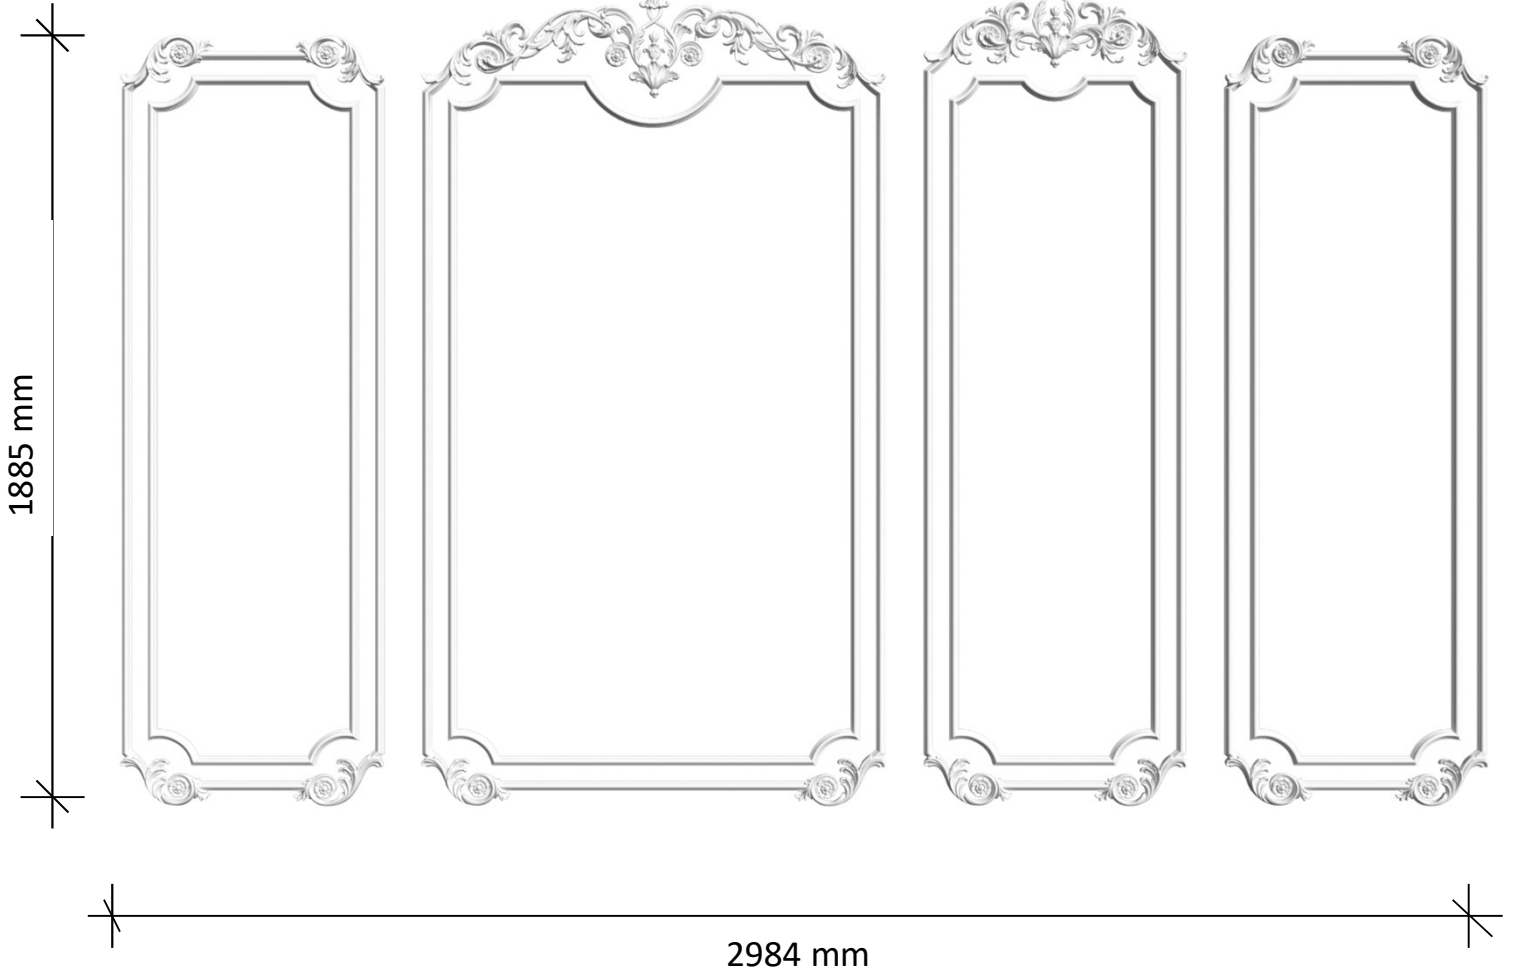

MOLDING

by Liliya Recebova

DEKORATİV ÇƏRÇİVƏLƏR
VƏ KEÇİDLƏR
DCH-133

055 980 01 00

molding.az

*Müştəri sifarişinə uyğun olaraq ölçülər dəyişdirilə bilər.